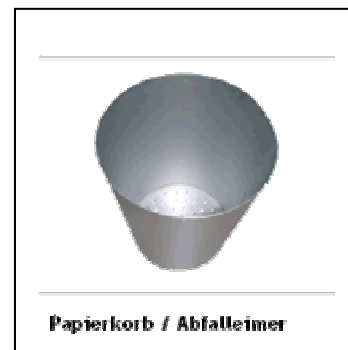

Kurzinfo zum Brandsimulator Heimi-1

- Komponenten aus Edelstahl
- Ideales Übungsgerät für Handfeuerlöscher (Wasser / CO2 / Pulver / Schaum)
- Brandschutzschulungen an fast jedem Ort durch die mobile Einsatzmöglichkeit
- Praxisnahe Brandschutzschulungen und Demonstrationen
- Schneller Aufbau durch kompakte Bauweise - leichter Transport
- Vorhandene Übungsmodule: Fettbrand, Fernsehbrand, Papierkorbbrand

Mögliche Übungsbereiche:

Durch den Einsatz modernster Brandsimulationstechnik, wie dem mobilen Brandsimulator "Heimi-1", können verschiedene Brandszenarien realistisch dargestellt werden. Neben großflächigen offenen Bränden, können auch mit Hilfe von Zusatzmodulen Papierkorb-, Monitor- und Fettbrände usw. simuliert werden.