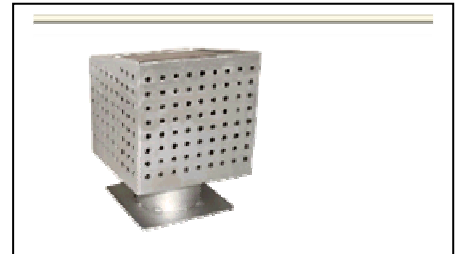

Kurzinfo zum Brandsimulator Heimi-1

- Komponenten aus Edelstahl
- Ideales Übungsgerät für Handfeuerlöscher (Wasser / CO2 / Pulver / Schaum)
- Brandschutzschulungen an fast jedem Ort durch die mobile Einsatzmöglichkeit
- Praxisnahe Brandschutzschulungen und Demonstrationen
- Schneller Aufbau durch kompakte Bauweise - leichter Transport
- Vorhandene Übungsmodule: Fettbrand, Fernsehbrand, Papierkorbbrand

Mögliche Übungsbereiche:

Durch den Einsatz modernster Brandsimulationstechnik, wie dem mobilen Brandsimulator "Heimi-1", können verschiedene Brandszenarien realistisch dargestellt werden. Neben großflächigen offenen Bränden, können auch mit Hilfe von Zusatzmodulen Papierkorb-, Monitor- und Fettbrände usw. simuliert werden.